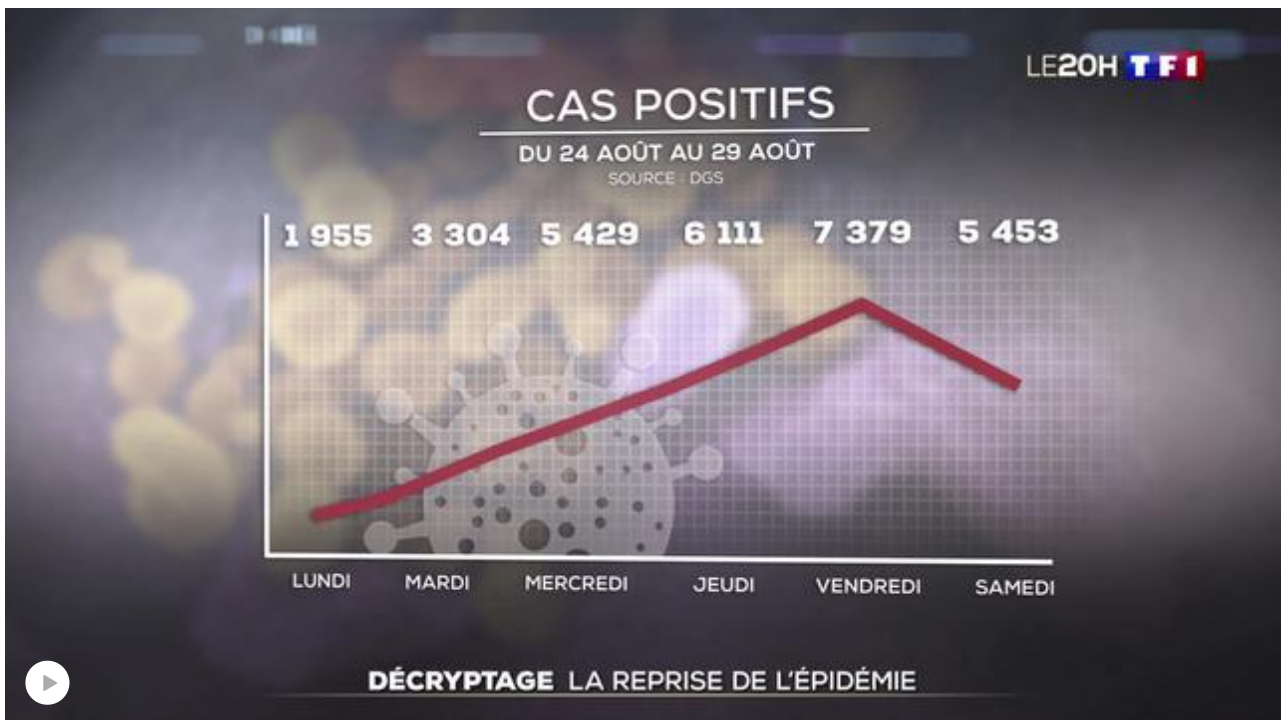

Tourisme : les grands gagnants de l'été