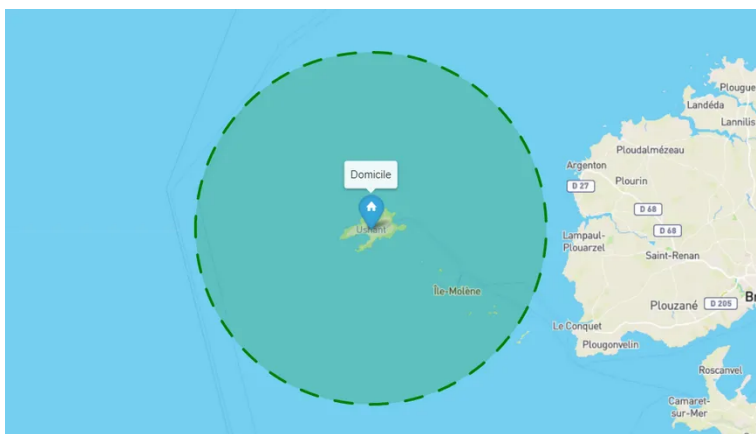

quotidienne

[Accueil](#) > [Bretagne](#) > [Finistère](#) > [Infos](#) > [Insolite](#) > [Autorisation de 20 kilomètres : cette habitante de Ouessant préfère en rigoler](#)

Insolite

Autorisation de 20 kilomètres : cette habitante de Ouessant préfère en rigoler

Vendredi 27 novembre 2020 à 19:23 - Par [Romeo Van-Mastrigt](#), [France Bleu Breizh Izel](#), [France Bleu](#)[Ouessant](#)

Les balades de 20 kilomètres sont autorisées dès ce samedi mais pour les îliens, ça ne change pas grand chose. En postant un message sur Twitter qui se moque un peu de cette nouvelle réglementation, cette habitante de Ouessant a fait rire les internautes.

Limite de 20 kilomètres autour de Ouessant - Capture d'écran Covidradius

Dès ce samedi, vous pourrez circuler dans un rayon de vingt kilomètres autour de chez vous et dans la limite de trois heures. Pour certains, c'est un vrai changement de vie et de paysage. Par contre, pour les îliens, comme à Ouessant, ça ne change absolument rien... ou presque. **Les habitants de l'île pourront seulement se rendre à Molène.**

Alors pour **se moquer de cette réglementation un peu farfelue**, Tiphanny, une Ouessantine, a posté une photo sur le réseau social Twitter. Dessus, on voit la limite des 20

LES PLUS CONSULTÉS

1 **Insolite**
Une nouvelle espèce de chat sauvage découverte dans l'Hérault
[France Bleu Hérault et Fr](#)