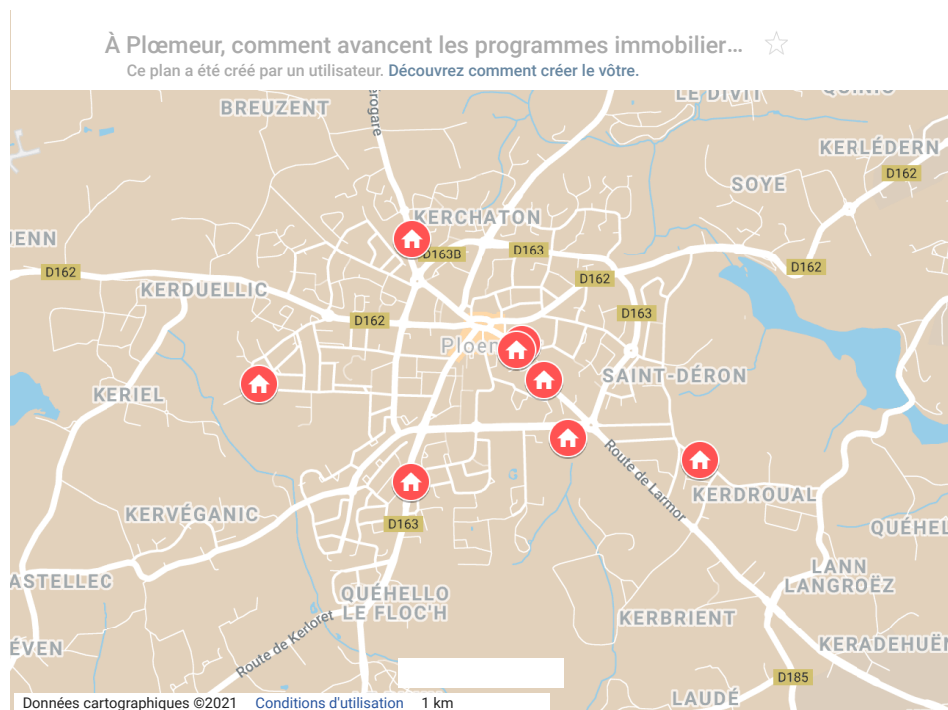

30/01/21 - 12:14

Plœmeur. Permis, Bafa,...

30/01/21 - 12:00

Une plongée dans la sagesse des...

30/01/21 - 11:42

[Toute l'info en continu](#)

Infos les + lues

Infos les + commentées

N°1 **Covid-19. Malgré une fiabilité renforcée, le test anal...**

N°2 **Lorient. Malgré le couvre-feu, ils ouvrent leur...**

N°3 **Guidel. Un octogénaire découvert décédé sur les rochers**

N°4 **Covid-19. Un numéro et des sites pour se faire vacciner**

N°5 **Lorient. À 20 ans, le Covid la prive de ses emplois**

Quiz et jeux

[QUIZ] Harry Potter. Avez-vous le niveau Moldu ?

[QUIZ] Harry Potter. Avez-vous le niveau Poudlard ?

[QUIZ] Harry Potter. Avez-vous le niveau Auror ?

Sur le site de l'ancienne gendarmerie

Les travaux du projet immobilier prévu à l'angle des rues de Larmor et de l'Yser ont démarré en septembre dernier. Courant 2017, les locaux occupés par la gendarmerie ont été rasés pour laisser place à un terrain de 6 200 m². Il va accueillir 72 logements, disponibles sans doute courant de l'année 2022, sous la forme de trois programmes différents.