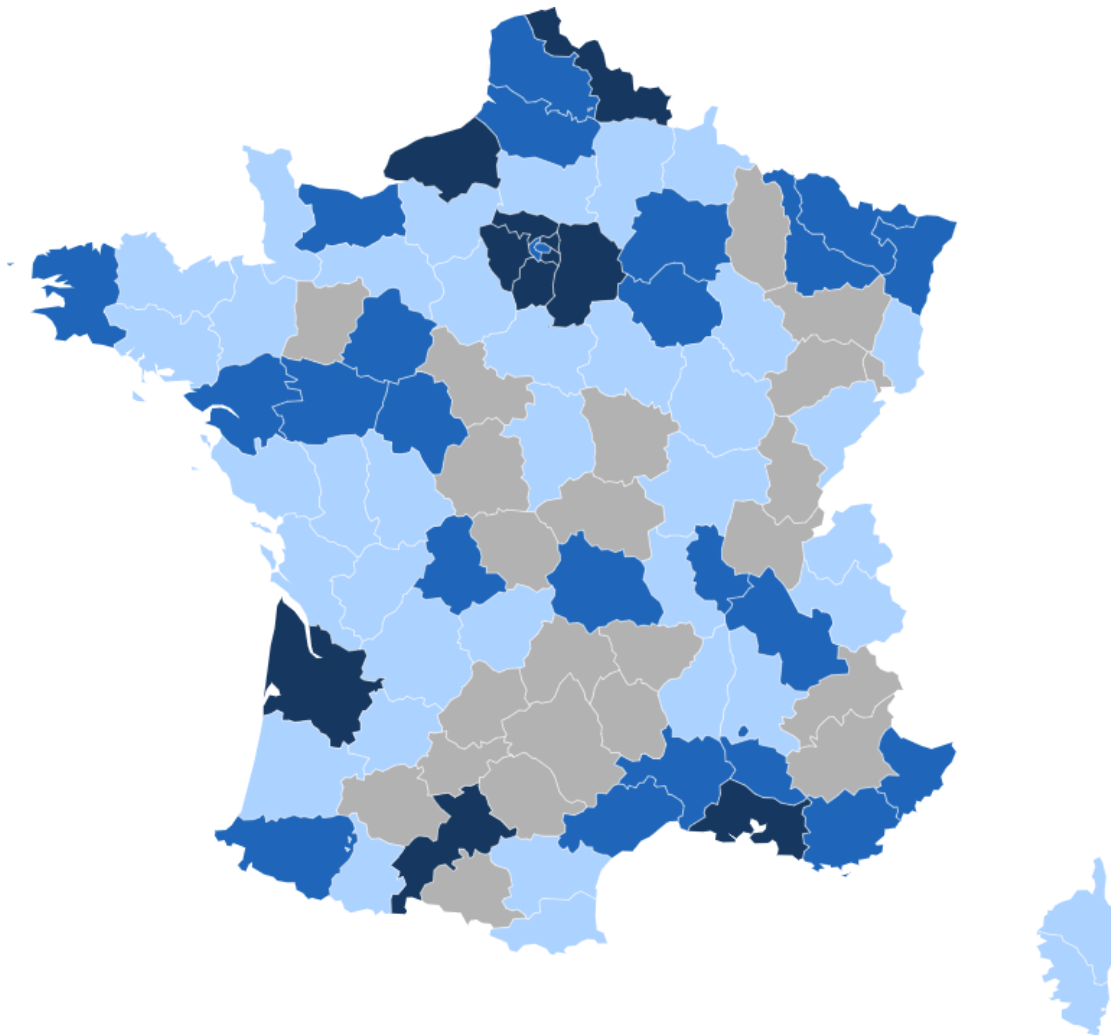

Des grands centres commerciaux autour des métropoles

Nombre de centres commerciaux de plus de 20 000 m² par département

0   Moins de 5   Entre 5 et 9   Au moins 10

Source: Dans les tuyaux, en partenariat avec le Conseil national des centres commerciaux

FIGDATA

Trouvez les centres commerciaux de plus de 20 000 m² près de chez vous

Liste des centres commerciaux de plus de 20 000 m²

< Page 7 sur 19 >

Nom du centre	Adresse	Code postal ▲	Ville
Espace Monthieu	Quartier de Monthieu	42030	Saint-Etienne Cedex
Centre Deux	1/7, rue des Docteurs Charcot	42100	Saint-Etienne
Géant La Ricamarie	La Béreaudière ZI du Bayon	42150	La Ricamarie
Carrefour Mably	Rue Jean de la Fontaine	42300	Mably
Pole Sud	Negoce Pole Sud - Route de Clisson	44115	Basse Goulaine
Beaulieu	Boulevard du Général de Gaulle	44200	Nantes
Carrefour La Beaujoire	Route de Paris, Boulevard de la Beaujoire	44300	Nantes