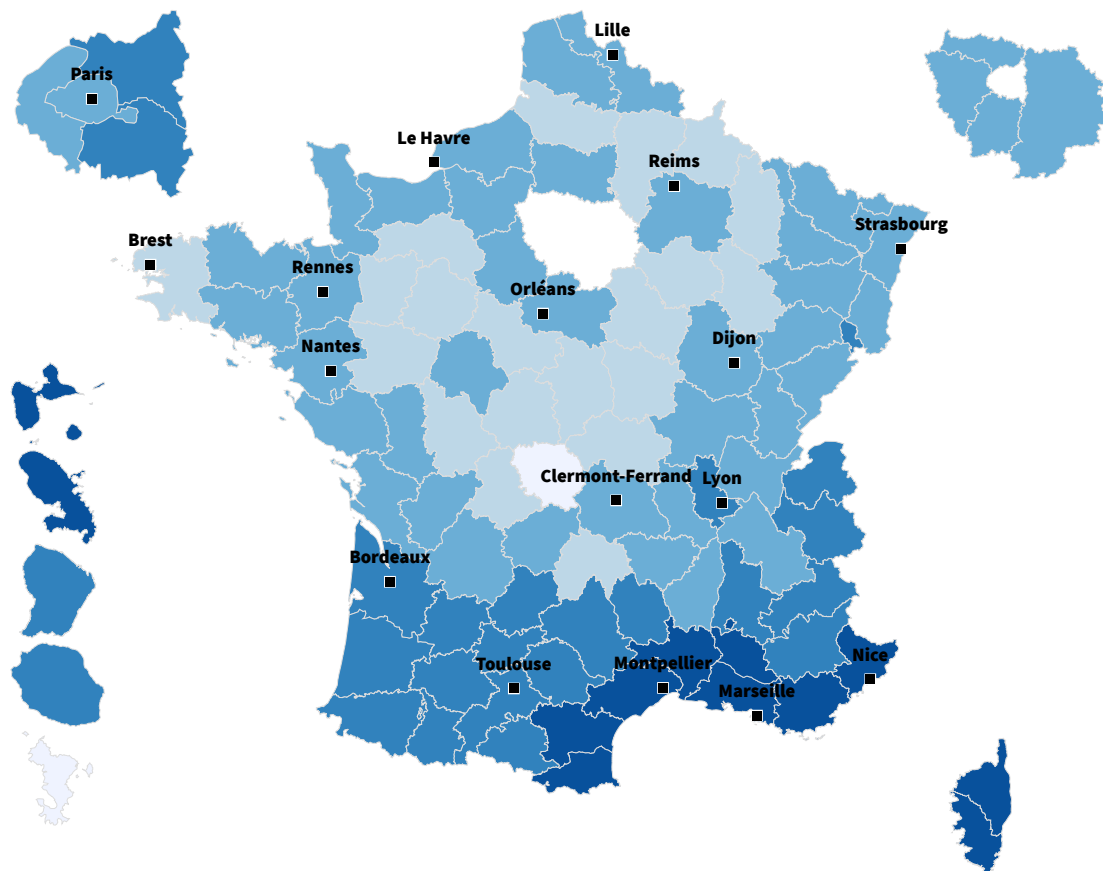

«*Nous savons désormais bien que le virus circule dans les zones de brassage. C'est pourquoi il a été décidé ce matin en conseil de défense de demander à tous les préfets des départements où le taux d'incidence dépasse les 200 pour 100.000 habitants d'appliquer le passe sanitaire dans (...) les centres commerciaux d'une superficie de plus de 20.000 m²*», a annoncé le porte-parole du gouvernement Gabriel Attal, mercredi 11 août.

À découvrir

→ **Glaces, pains, gâteaux apéritifs... plus de 7000 produits rappelés en raison de substances cancérigènes**

39 départements et territoires ultramarins dépassent ce seuil épidémique au 8 août, selon les données de Santé publique France. Ils se trouvent principalement dans le sud de l'Hexagone, en Corse et dans les outre-mers. La Seine-Saint-Denis et le Val-de-Marne sont également concernés. Le gouvernement demande en outre aux préfets de ces territoires de rétablir l'obligation de porter le masque en intérieur «*dans les établissements recevant du public soumis au passe sanitaire*».

FIGDATA

Source : Santé publique France

Près de 130 centres commerciaux de plus de 20.000 m² se situent dans ces départements, d'après les données publiées sur le site Danslestuyaux.fr, en partenariat avec le Conseil national des centres commerciaux. Les territoires, où l'épidémie a repris, qui en comptent le plus sont les Bouches-du-Rhône (16 centres), la Gironde (14), la Seine-Saint-Denis (14), le Val-de-Marne (12) et la Haute-Garonne (10).