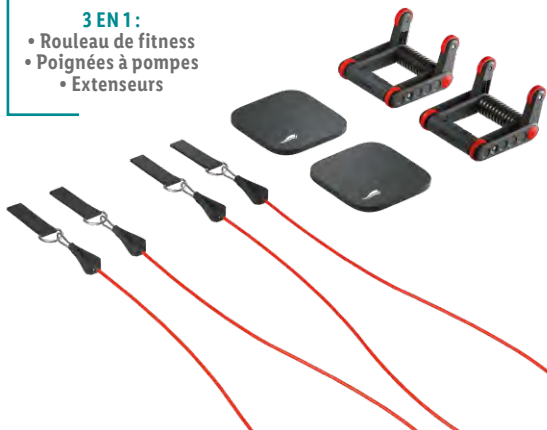

SET FITNESS 3 EN 1

3 EN 1 :

- Rouleau de fitness
- Poignées à pompes
- Extenseurs