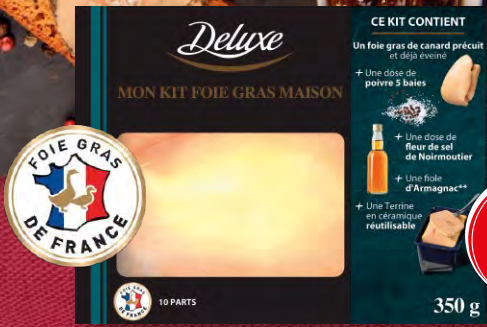

n°5614881

755 g

3.99

1 kg = 5,28 €

Suggestions de présentation. Photos non contractuelles.

*Dans les supermarchés ouverts le dimanche. Retrouvez la liste sur lidl.fr

(2) Produit transformé en FRANCE (3) Élevé en ÉCOSSE

INÉDIT
chez Lidl

idéal pour faire son foie gras soi-même

Kit foie gras maison ⁽²⁾
Foie gras 350 g + une fiole d'armagnac
+ 1 sachet de 5 baies + un sachet
de sel de Noirmoutier
n°5614761
RAYON GRAS

Le kit
19.99
● 1 kg = 35,98 €