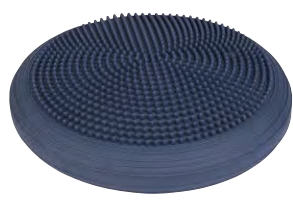

ANNEAU DE PILATES
Surface caoutchoutée

Ø env. 38 cm

crivit

Accessoire
de yoga

5.99

L'unité ou le lot au choix

3 ANS GARANTIE

COUSSIN D'ÉQUILIBRE DE YOGA
Picots de forme spéciale
pour améliorer la perception du corps -
convient aussi pour le massage des pieds