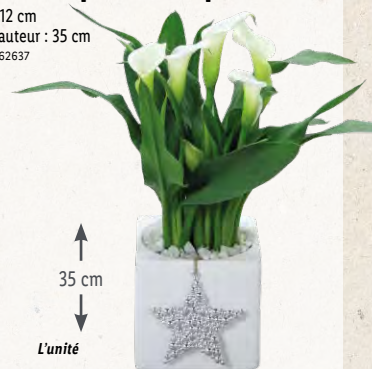

Grande Étoile de Noël

ø 22 cm
Hauteur : 45 cm min.
n°55440

L'unité au choix

6.99

Orchidée torsade ou cascade

ø 13 cm
Hauteur : 55-65 cm
n°167632

↑
55-65 cm
↓

L'unité au choix

14.99

Coupe Cactus avec fleurs séchées

ø 16 cm
Hauteur : 15-35 cm
n°167635

L'unité au choix

8.99

Calla en pot céramique

ø 12 cm
Hauteur : 35 cm
n°62637

↑
35 cm
↓