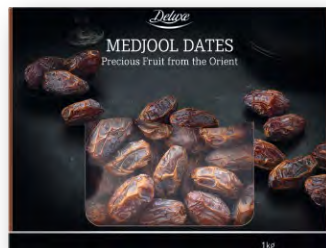

Dattes Medjoul

n°92562

La boîte de 1 kg

8.99