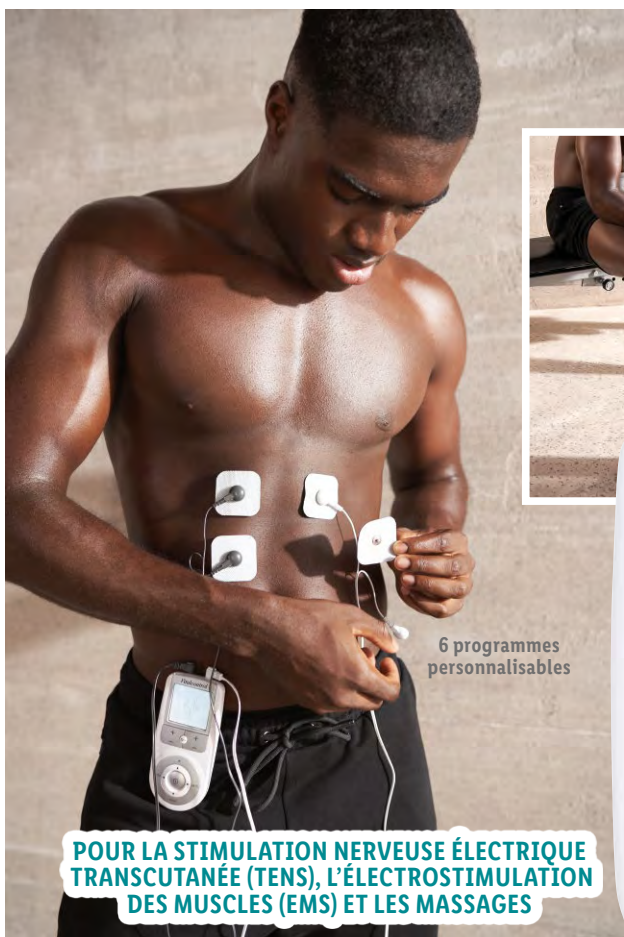

SANITAS

Appareil EMS/TENS numérique

n°364976

24.99 L'unité

Fonction minuterie
2 canaux réglables séparément
avec 4 électrodes autocollantes -
64 applications préprogrammées
(TENS/EMS/massage)

6 programmes
personnalisables

**POUR LA STIMULATION NERVEUSE ÉLECTRIQUE
TRANSCUTANÉE (TENS), L'ÉLECTROSTIMULATION
DES MUSCLES (EMS) ET LES MESSAGES**

Ce dispositif médical est un produit de santé réglementé qui porte, au titre de cette réglementation le marquage CE. En cas de doute, consultez votre médecin, votre pharmacien ou tout autre professionnel de santé. Fabriqué par Beurer. Date de mise à jour de cette publicité : 23/11/21.

Planche à pompes ou set de fitness

n°378324

12.99 L'unité ou le set au choix

PLANCHE À POMPES
Poignées encastrables
dans différentes positions

12 positions différentes pour
de nombreux types d'exercices

Multifonction :
À utiliser
seul ou ensemble

SET FITNESS 3 EN 1

3 EN 1 :

- Rouleau de fitness
- Poignées à pompes
- Extenseurs