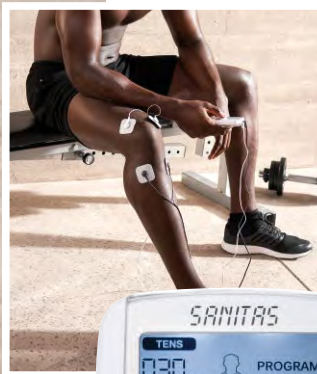

SANITAS

Appareil EMS/TENS numérique

n°364976

24.99 L'unité

Fonction minuterie
2 canaux réglables séparément
avec 4 électrodes autocollantes -
64 applications préprogrammées
(TENS/EMS/massage)

6 programmes
personnalisables

**POUR LA STIMULATION NERVEUSE ÉLECTRIQUE
TRANSCUTANÉE (TENS), L'ÉLECTROSTIMULATION
DES MUSCLES (EMS) ET LES MESSAGES**

Ce dispositif médical est un produit de santé réglementé qui porte, au titre de cette réglementation le marquage CE. En cas de doute, consultez votre médecin, votre pharmacien ou tout autre professionnel de santé. Fabriqué par Beurer. Date de mise à jour de cette publicité : 23/11/21.

Planche à pompes ou set de fitness

n°378324

12.99 L'unité ou le set au choix

PLANCHE À POMPES
Poignées encastrables
dans différentes positions

12 positions différentes pour
de nombreux types d'exercices

Multifonction :
À utiliser
seul ou ensemble

SET FITNESS 3 EN 1

3 EN 1 :

- Rouleau de fitness
- Poignées à pompes
- Extenseurs