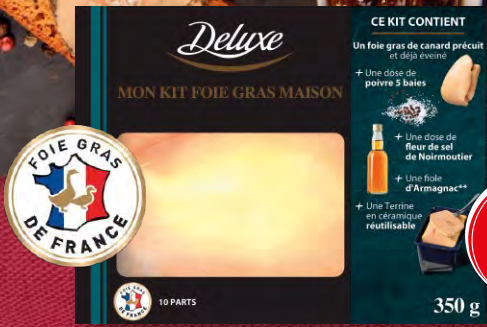

n°5614881

755 g

3.99

• 1 kg = 5,28 €

Suggestions de présentation. Photos non contractuelles. *Dans les supermarchés ouverts le dimanche. Retrouvez la liste sur lidl.fr

(2) Produit transformé en FRANCE (3) Élevé en ÉCOSSE

INÉDIT
chez Lidl

idéal pour faire son foie gras soi-même

Kit foie gras maison (2)
Foie gras 350 g + une fiole d'armagnac
+ 1 sachet de 5 baies + un sachet de sel de Noirmoutier
n°5614761
RAYON GRAS

Le kit
19.99
● 1 kg = 35,98 €