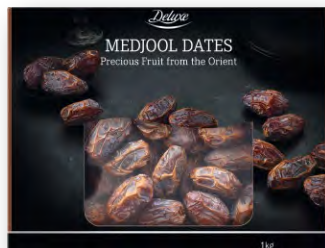

Miel d'acacia en rayon de cire

Le miel en rayon est particulièrement savoureux et crémeux. La cire est parfaitement comestible et se déguste en même temps que le miel.
n°6400271

500 g

5.99
● 1 kg = 11,98 €

Marrons Bio

n°5607898

210 g

2.99
● 1 kg = 14,24 €

Assortiment de fruits secs et confiseries

Composé d'abricots secs, de figues, pruneaux, dattes fourrées à la pâte d'amandes, dattes Deglet Nour, fruits enrobés de pâte d'amande et pâte de fruits
n°5608287

560 g

9.99
● 1 kg = 17,84 €

Dattes Medjoul

n°92562

La boîte de 1 kg

8.99

4 cocktails glacés*

Saveur cosmopolitain* et pina colada*
n°5614769