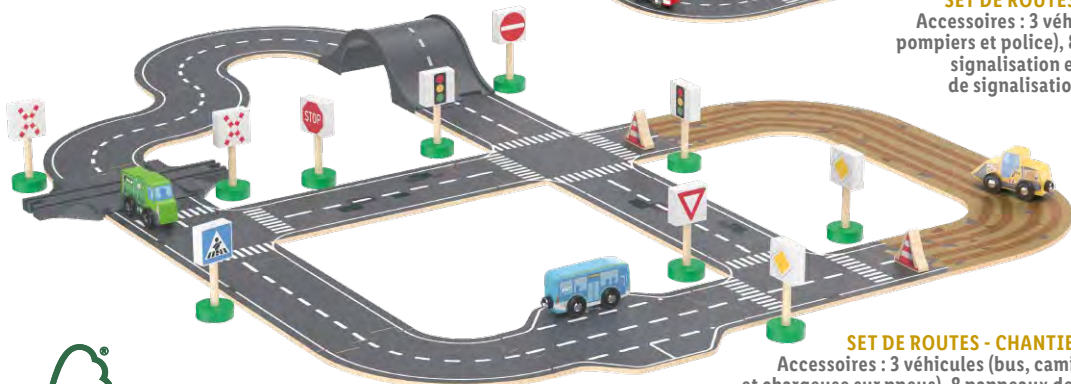

Locomotive automotrice à piles avec fonctions marche avant et marche arrière, fonction d'arrêt & wagon à rotation mécanique

LOCOMOTIVE DIESEL ÉLECTRIQUE AVEC WAGON

Locomotive automotrice à piles avec fonctions marche avant et marche arrière, fonction d'arrêt & wagon à pivotement mécanique

Set de routes en bois

n°376680

21.99

Le set au choix

Âge recommandé

SET DE ROUTES - VILLE

Accessoires : 3 véhicules (taxi, pompiers et police), 8 panneaux de signalisation et 2 feux de signalisation inclus

SET DE ROUTES - CHANTIER