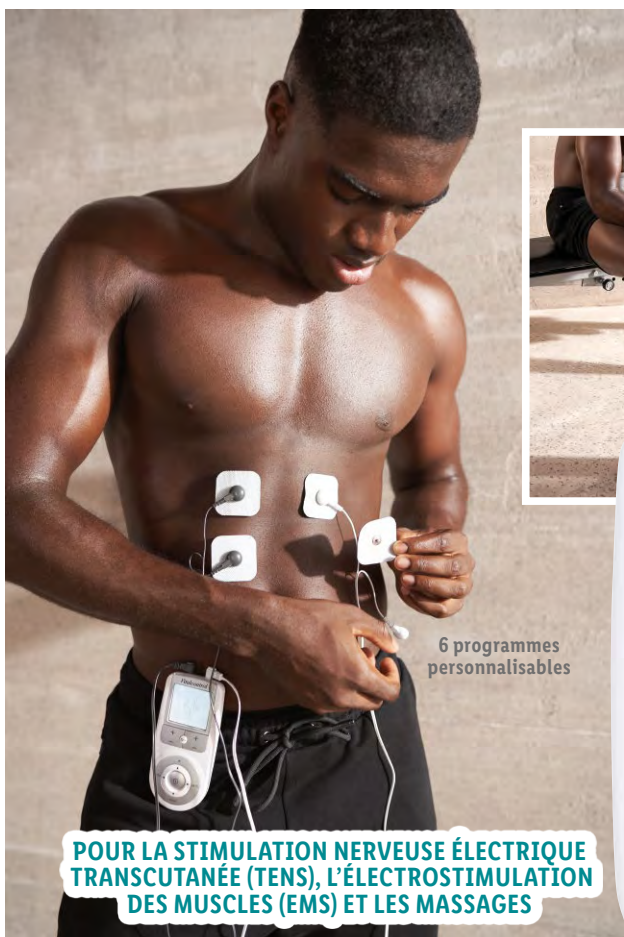

SANITAS

Appareil EMS/TENS numérique

n°364976

24.99 L'unité

Fonction minuterie
2 canaux réglables séparément
avec 4 électrodes autocollantes -
64 applications préprogrammées
(TENS/EMS/massage)

6 programmes
personnalisables

**POUR LA STIMULATION NERVEUSE ÉLECTRIQUE
TRANSCUTANÉE (TENS), L'ÉLECTROSTIMULATION
DES MUSCLES (EMS) ET LES MESSAGES**

Ce dispositif médical est un produit de santé réglementé qui porte, au titre de cette réglementation le marquage CE. En cas de doute, consultez votre médecin, votre pharmacien ou tout autre professionnel de santé. Fabriqué par Beurer. Date de mise à jour de cette publicité : 23/11/21.

Planche à pompes ou set de fitness

n°378324

12.99 L'unité ou le set au choix

PLANCHE À POMPES
Poignées encastrables
dans différentes positions

12 positions différentes pour
de nombreux types d'exercices

Multifonction :
À utiliser
seul ou ensemble

SET FITNESS 3 EN 1

1. **3 EN 1 :**
2. Rouleau de fitness
   - Poignées à pompes
   - Extenseurs