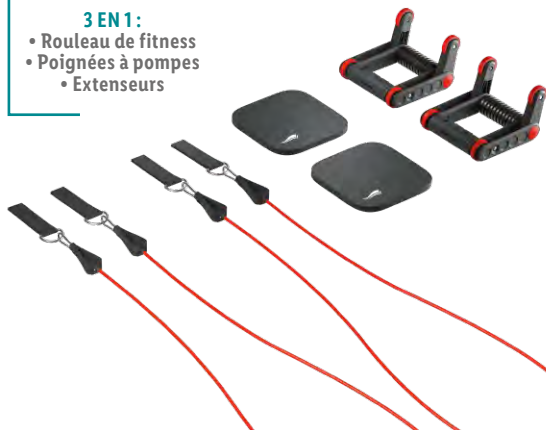

SET FITNESS 3 EN 1

1. **3 EN 1 :**
2. Rouleau de fitness
   - Poignées à pompes
   - Extenseurs