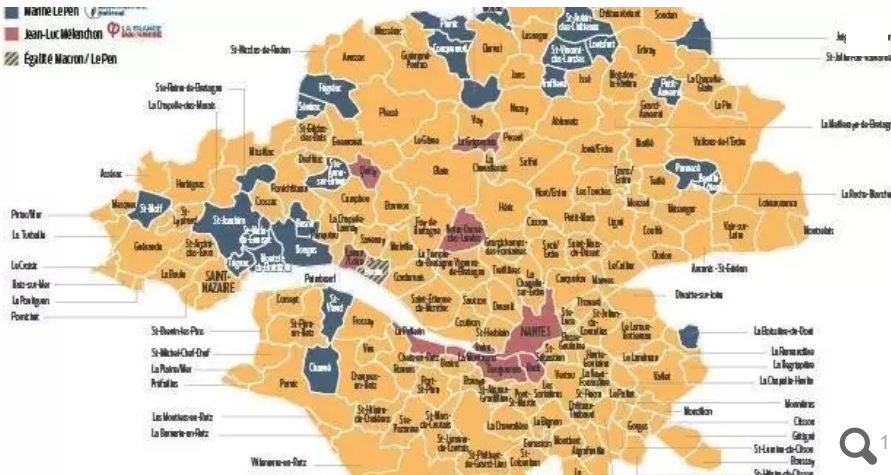

Nantes. Il a trouvé les mots...

11/04/22 - 08:45

Toute l'info en continu

Dimanche 10 avril 2022 : les candidats arrivés en tête dans les communes de Loire-Atlantique au premier tour de l'élection présidentielle. © Infographie Presse Océan

Emmanuel Macron a progressé en Loire-Atlantique par rapport à 2017, ainsi que Marine Le Pen. Les deux se partagent l'électorat de la droite qui allait aux Républicains. Mélenchon fait mieux lui aussi.

Macron et Le Pen progressent

Emmanuel Macron arrive nettement en tête de ce premier tour en Loire-Atlantique. Avec 31,99 % des voix, le président sortant gagne plus de trois points par rapport à 2017. Jean-Luc Mélenchon est à nouveau deuxième et progresse lui aussi : 23,40 % hier, ...

Angers Brest Caen Clermont-Ferrand Le Mans Lille Lorient Marseille Montpellier Nice Nîmes Quimper Rennes Toulon Tours Vannes
Challans Cholet La Baule La Roche sur Yon Laval Les Herbiers Les Sables d'Olonne Saint Gilles Croix de Vie Saint-Nazaire Saumur