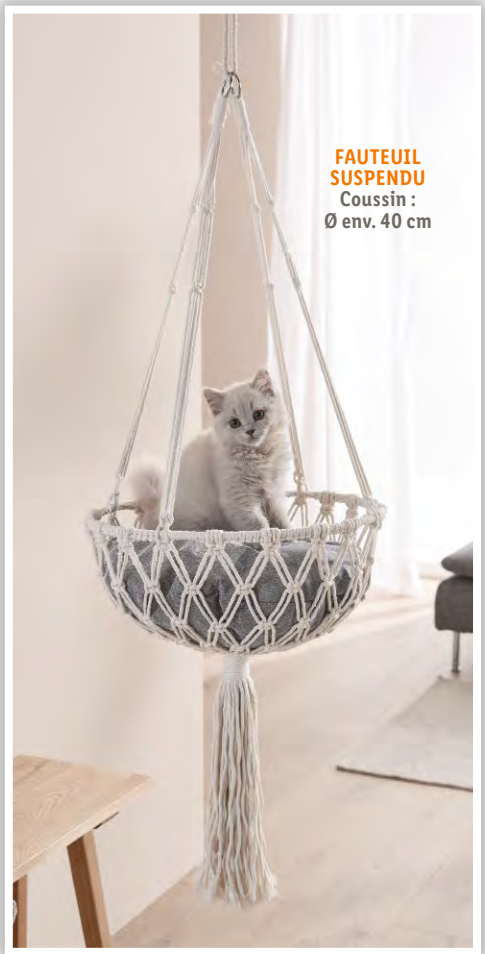

PANIER : env. 36 x 40 cm (h x Ø)

PANIER POUR ANIMAL DOMESTIQUE
Env. 68 x 52 cm (L x l)

FAUTEUIL SUSPENDU
Coussin : Ø env. 40 cm

Brosse ou peigne pour animaux

n°373691

2.99
L'unité au choix

GARANTIE 3 ANS

BROSSE DÉSÉPAISSANTE DOUCE
Pour les poils longs et mi-longs