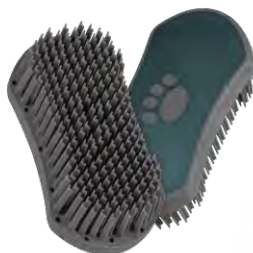

BROSSE DOUBLE
Pour les pelages courts et soyeux

BROSSE POUR SOUS-POIL
Pour toutes les tailles de chiens et tous les types de poils

PEIGNE ANTI-PUCES
Pour retirer les puces, les puces, la saleté et la poussière

Jouet ou accessoire pour animaux

n°374607

2.99
L'unité au choix

GARANTIE 3 ANS

JOUET À MÂCHER
Les anneaux à picots mobiles nettoient les dents et les espaces interdentaires

BALLE À FRIANDISES

BROSSE POUR POILS
Idéale pour enlever les poils d'animaux des tapis, des meubles et des tissus