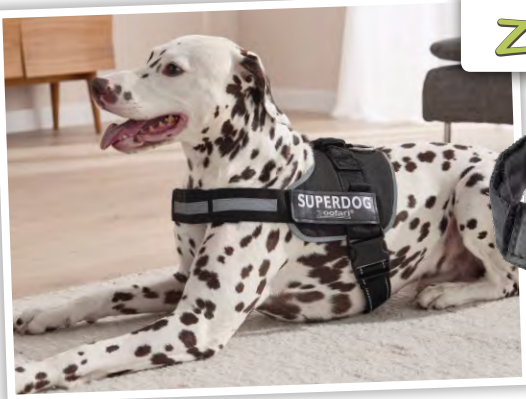

JEUDI
21/04

zoofari®

Harnais
pour chien
n°374609

GARANTIE
3 ANS
GARANTIE

6.99
L'unité
au choix

Sangles abdominale
et pectorale réglables

2 paires (4 pièces) de stickers
auto-agrippants fluorescents
interchangeables avec inscription

S : env. 38-50 cm

M : env. 51-67 cm

L : env. 70-86 cm

XL : env. 90-119 cm

TOUT

POUR VOUS PROMENER
AVEC VOTRE CHIEN

Laisse rétractable
cordon d'env. 5 m