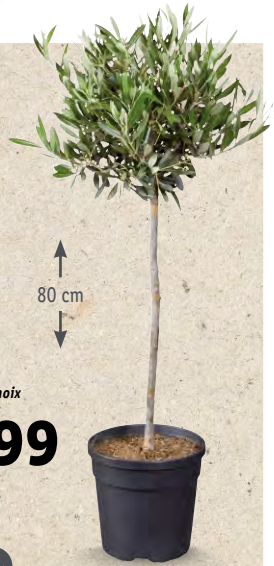

Olivier sur tige

Ø 19 cm
Hauteur : 80 cm
n°62623

L'unité au choix

14.99

SERVICE CLIENT
sur www.lidl.fr/contact
Services & appels gratuits : 0 800 900 243 / Du lundi au samedi de 08h30 à 19h30

LE TRI + FACILE

Vous pouvez payer avec vos cartes bancaires !

facebook.com/lidlfrance
twitter.com/lidlfrance