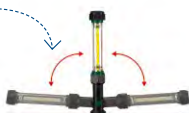

Base orientable