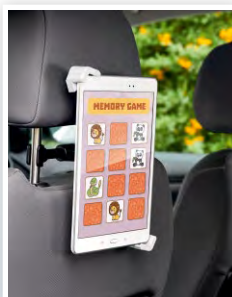

Accessoire de voiture pour enfant

n°384805

5.99
L'unité
au choix

GARANTEE
3 ANS
GARANTIE

PROTECTION POUR SIÈGE AUTO ENFANT

3 poches filets pour un
espace de rangement
supplémentaire

**SUPPORT POUR
TABLETTE AUTO**
Pivotant à 360°