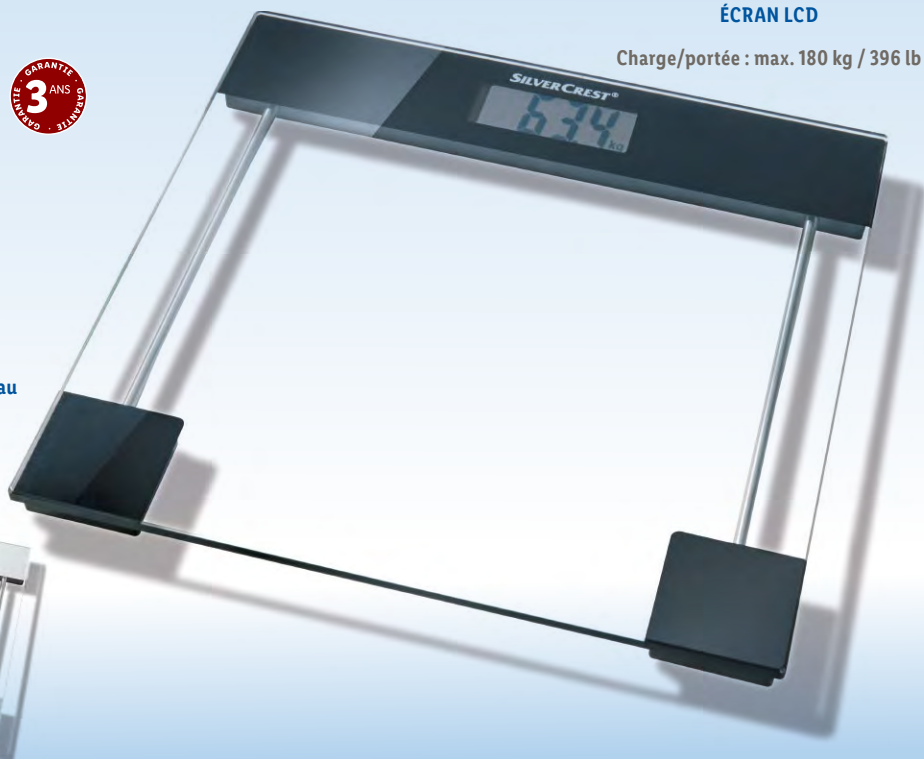

Pèse-personne en verre

n°384416

7.99
L'unité au choix

Dont 0,25 € d'éco-participation

4 capteurs pour une mesure précise du poids

FONCTION « STEP ON » :
pesée dès la montée sur le plateau
- arrêt automatique

Plateau en verre de sécurité de 6 mm