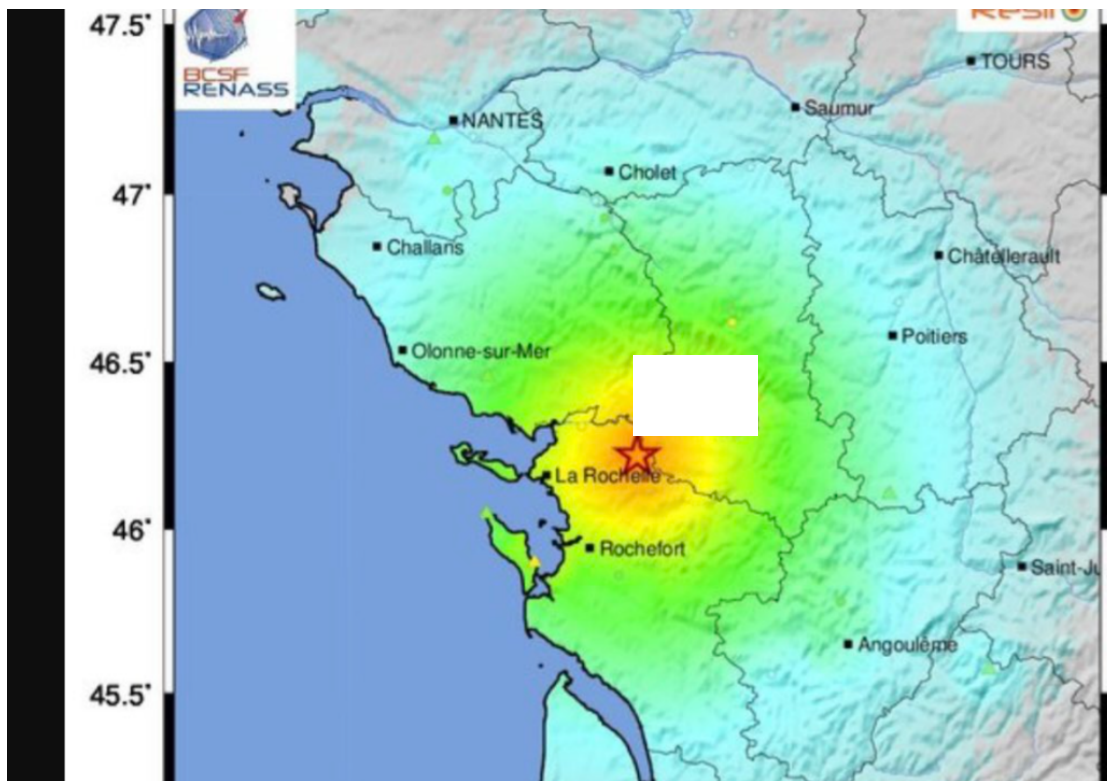

Monde

Modifié hier à 23:01

Un séisme de magnitude 5,8 secoue l'ouest de la France

Un séisme de magnitude 5,8 secoue l'ouest de la France / Le Journal horaire / 26 sec. / hier à 22:02

Un "très fort" séisme d'une magnitude de 5,3 à 5,8 a été ressenti vendredi soir dans une grande partie de l'ouest de la France, provoquant des dégâts matériels dans la zone épicerentre, limitrophe entre Charente-Maritime et Deux-Sèvres.

Le tremblement de terre a atteint la magnitude de 5,3 selon le Réseau national de surveillance sismique (Renass) et celle de 5,8 selon le Bureau central sismologique français (BCSF), qui a publié un avis de "séisme très fort".

"Il s'agit de l'un des séismes les plus forts enregistrés sur le territoire métropolitain", a souligné le ministère de la Transition écologique et de la Cohésion des territoires, Christophe Béchu. Les derniers aussi puissants remontent au début des années 2000.

Un blessé léger

Il s'est produit à 18h38 dans la commune de Cram-Chaban (Charente-Maritime), près de Mauzé-sur-le-Mignon (Deux-Sèvres), à mi-chemin entre La Rochelle et Niort, selon les coordonnées géographiques du Renass et du BCSF.