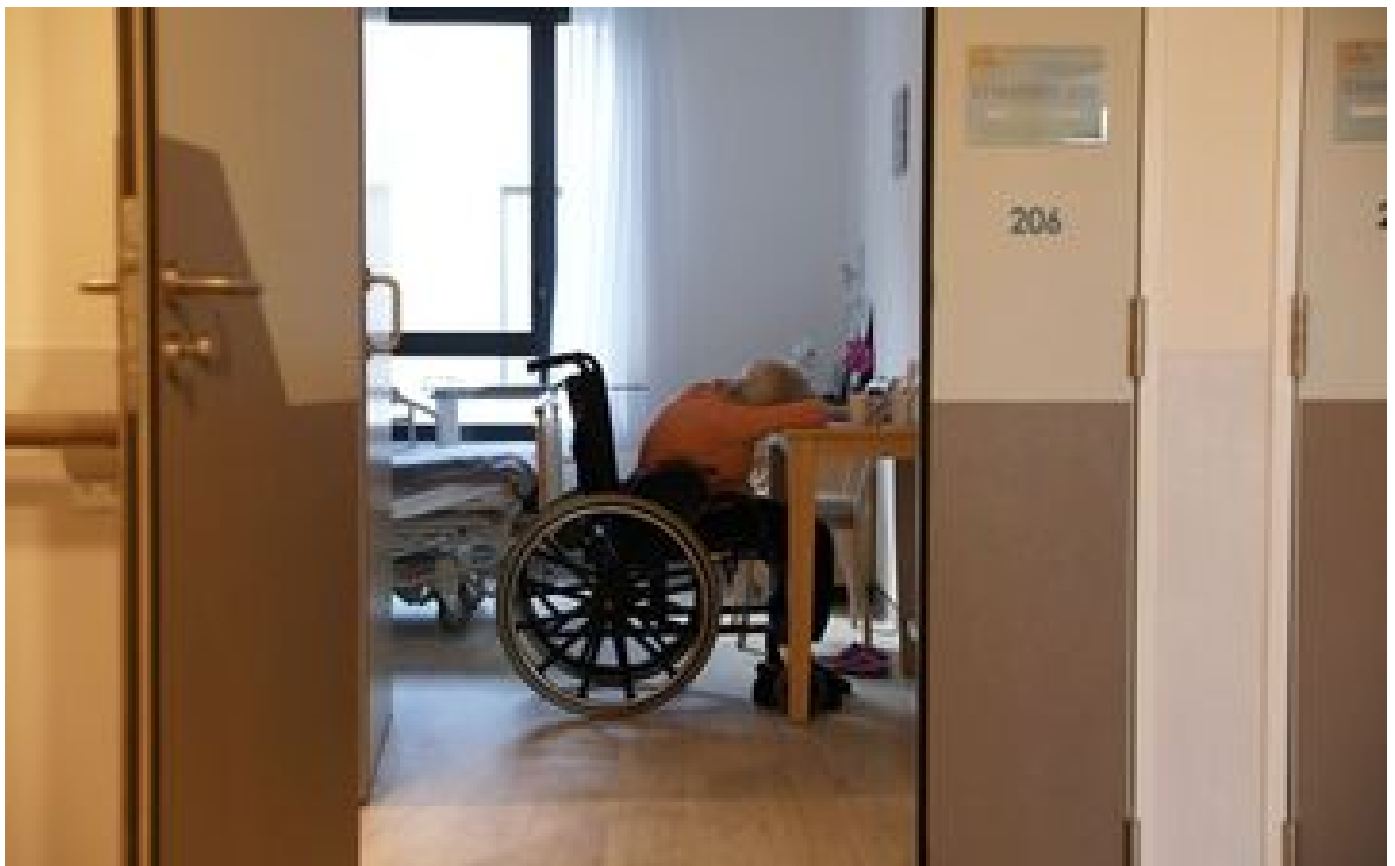

Faits divers

Journal

Se connecter

S'abonner

Ville, code postal...

75 · Paris

91 · Essonne

92 · Hauts-de-Seine

93 · Seine-Saint-Denis

94 · Val-de-Marne

95 · Val-d'Oise

77 · Seine-et-Marne

78 · Yvelines

60 · Oise

Toutes les actualités locales

Au procès d'un meurtre entre Polonais alcoolisés, deux acquittements et un crime requalifié P