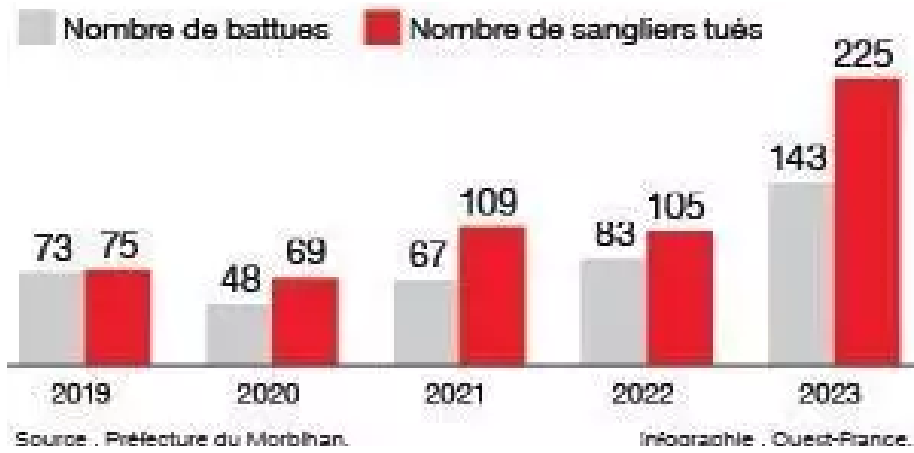

Le?s sangliers sont de plus en plus nombreux dans le Morbihan, les battues aussi. © Archives Ouest-France

Publicité

Publicité

Si les sangliers pullulent dans le Morbihan, le nombre de battues administratives a nettement augmenté aussi. En 2023, 225 animaux ont été tués, soit trois fois plus qu'en 2019.

Si les sangliers sont de plus en plus nombreux dans le Morbihan, en quatre ans, le nombre de battues administratives a doublé. Le nombre d'animaux « prélevés » est trois fois plus important : il y en a eu 225 en 2023, contre 75 en 2019.

### L'info en continu

« Ce n'est pas une chasse,...

05/03/24 - 07:30

Depuis 2019, deux fois plus de...

05/03/24 - 07:15

TEMOIGNAGE. Chez Jean, comme un...

05/03/24 - 07:00

« C'est une deuxième...

05/03/24 - 06:31

Carte scolaire dans le...

04/03/24 - 20:59

Toute l'info en continu

Publicité